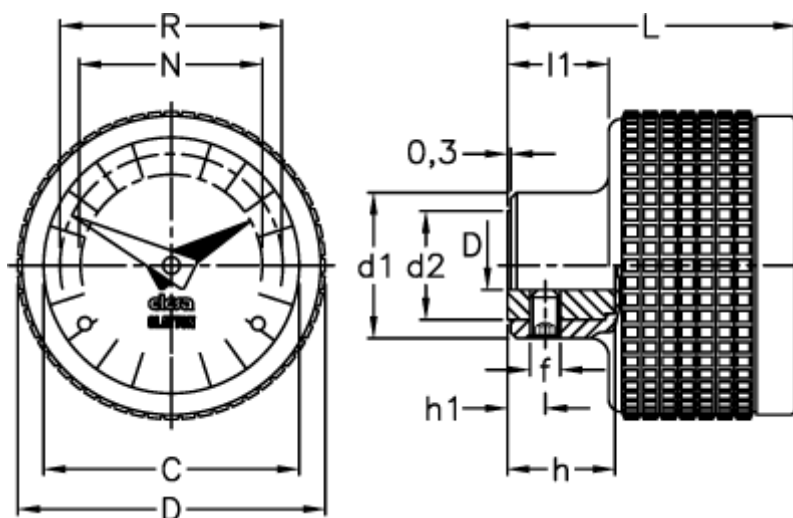

# Data Sheet

Article number: 2307056181

Description: Gravity indicator CE.56181  
MBT.50/GA11-0040-D

## Measures

|      |      |    |        |
|------|------|----|--------|
| C    | = 42 | L  | = 48   |
| D    | = 51 | l1 | = 16.5 |
| d1   | = 24 | N  | = 30   |
| d2   | = 18 | R  | = 37   |
| d H7 | = 8  |    |        |
| f    | = M5 |    |        |
| h    | = 17 |    |        |
| h1   | = 6  |    |        |